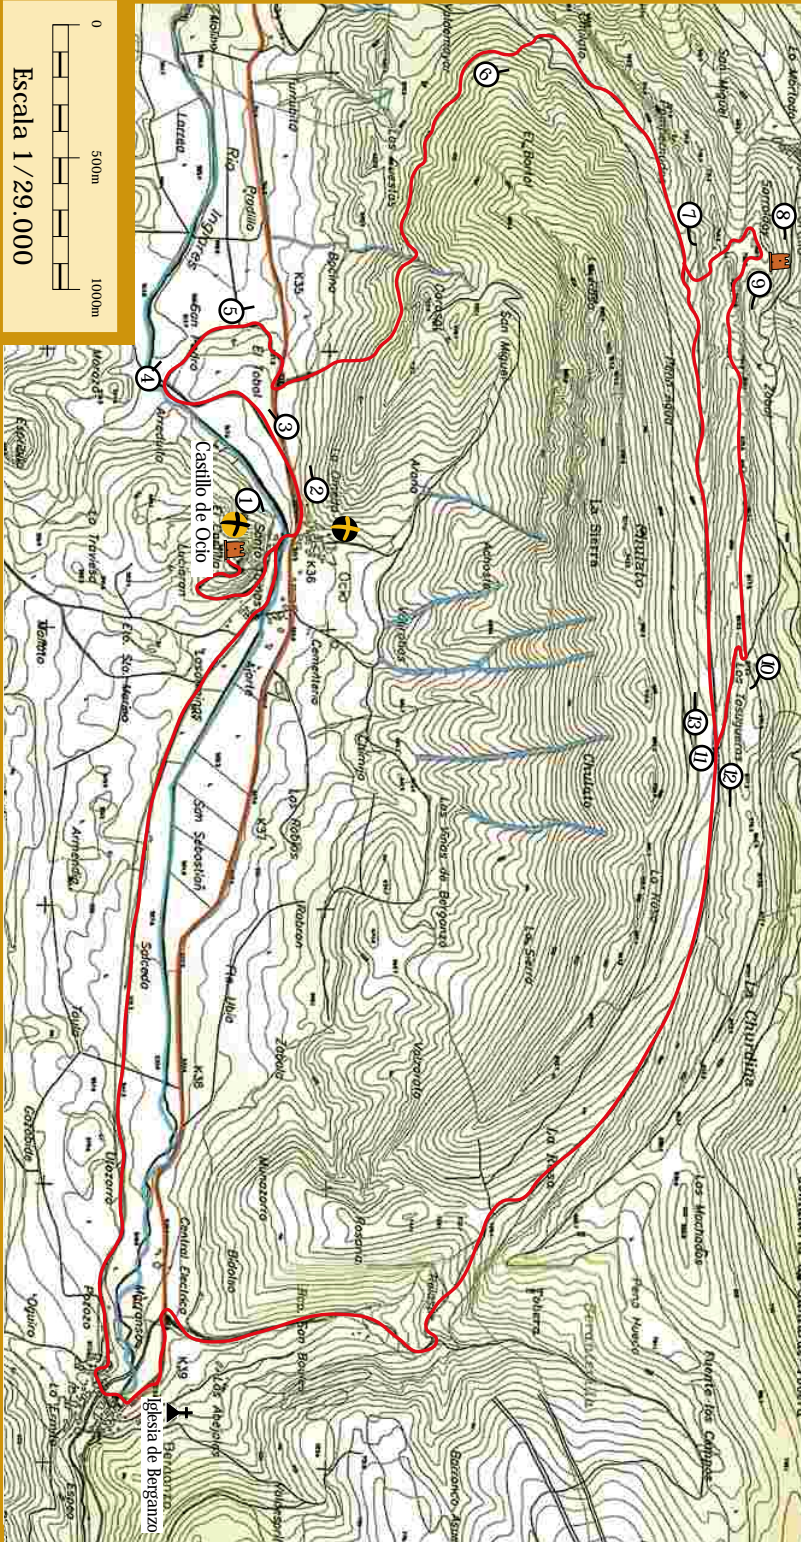

-  a pie
-  en BTT
-  Comienzo itinerario
-  Final itinerario
-  Punto de orientación y sentido de la ruta
-  Monumentos Religiosos
-  Castillos

Castillo de Borlilla

Escala 1/29.000